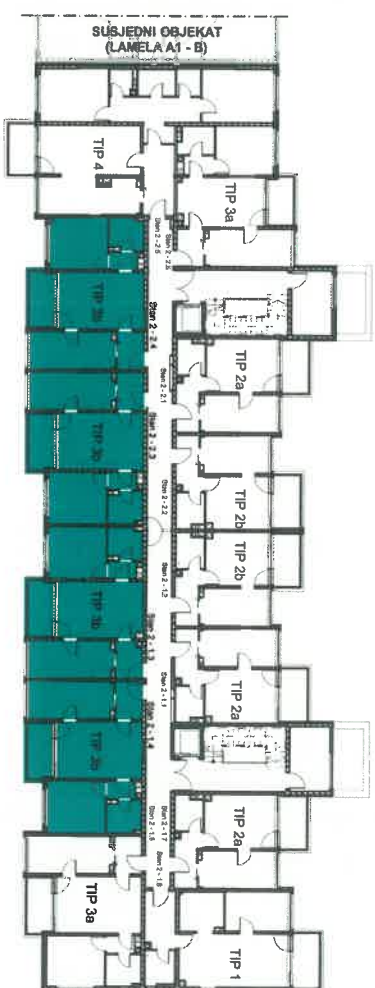

STAMBENO - POSLOVNI OBJEKAT U VOGOŠĆI NASELJE ROSULJE

LAMELA A1-A

LAMELA A1-A

POZICIJA STANA NA TIPIČNOJ ETAŽI

TIP 3b - STAN 1.3: 1.4: 2.3 | 2.4

STAMBENO - POSLOVNI OBJEKAT U VOGOŠĆI NASELJE ROSULJE

LAMELA A1-A

3D PRIKAZ STANA
TIP 3b- STAN 1.3: 1.4: 2.3 | 2.4

STAMBENO - POSLOVNI OBJEKAT U VOGOŠĆI NASELJE ROSULJE

LAMELA A1-A

LAMELA A1-A

POZICIJA STANA NA TIPAČNOJ ETAŽI TIP 4 - STAN 2.5

STAMBENO - POSLOVNI OBJEKAT U VOGOŠĆI NASELJE ROSULJE

LAMELA A1-A

3D PRIKAZ STANA
TIP 4 - STAN 2.5